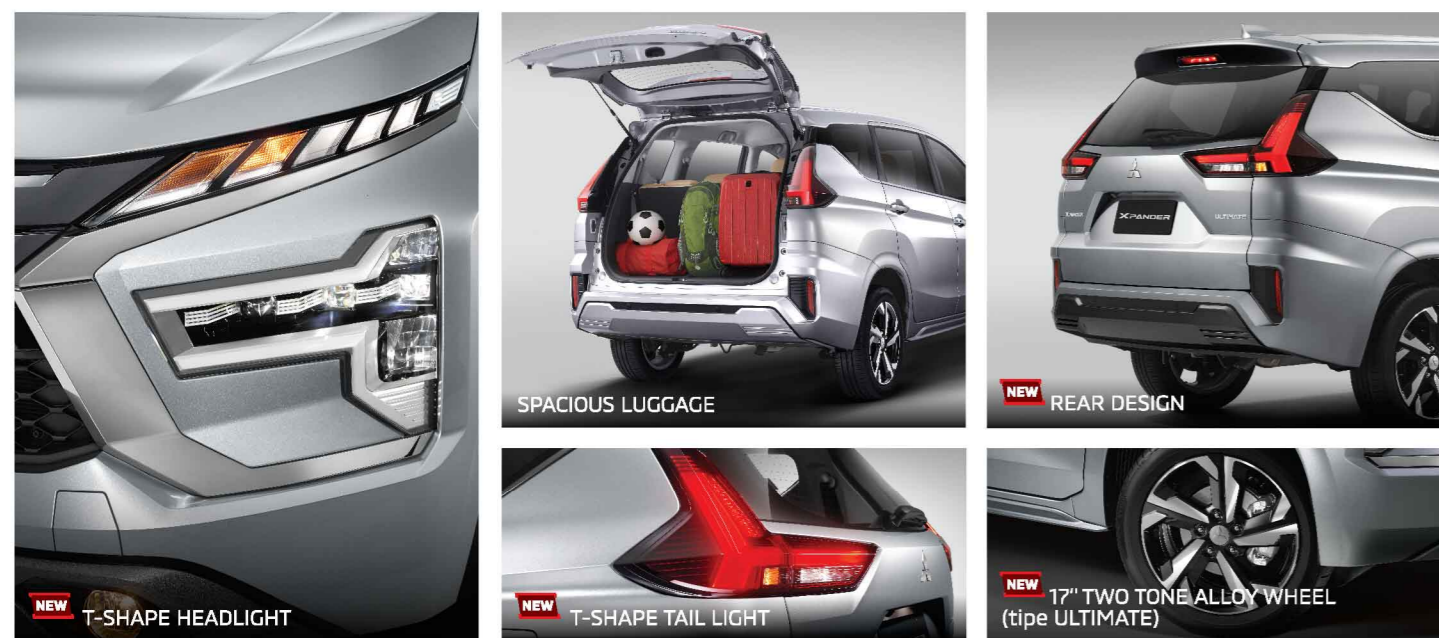

NEW FRONT BUMPER DESIGN