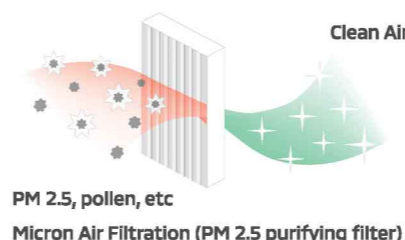

NEW MODERN DASHBOARD WITH SOFT TOUCH EXPERIENCE